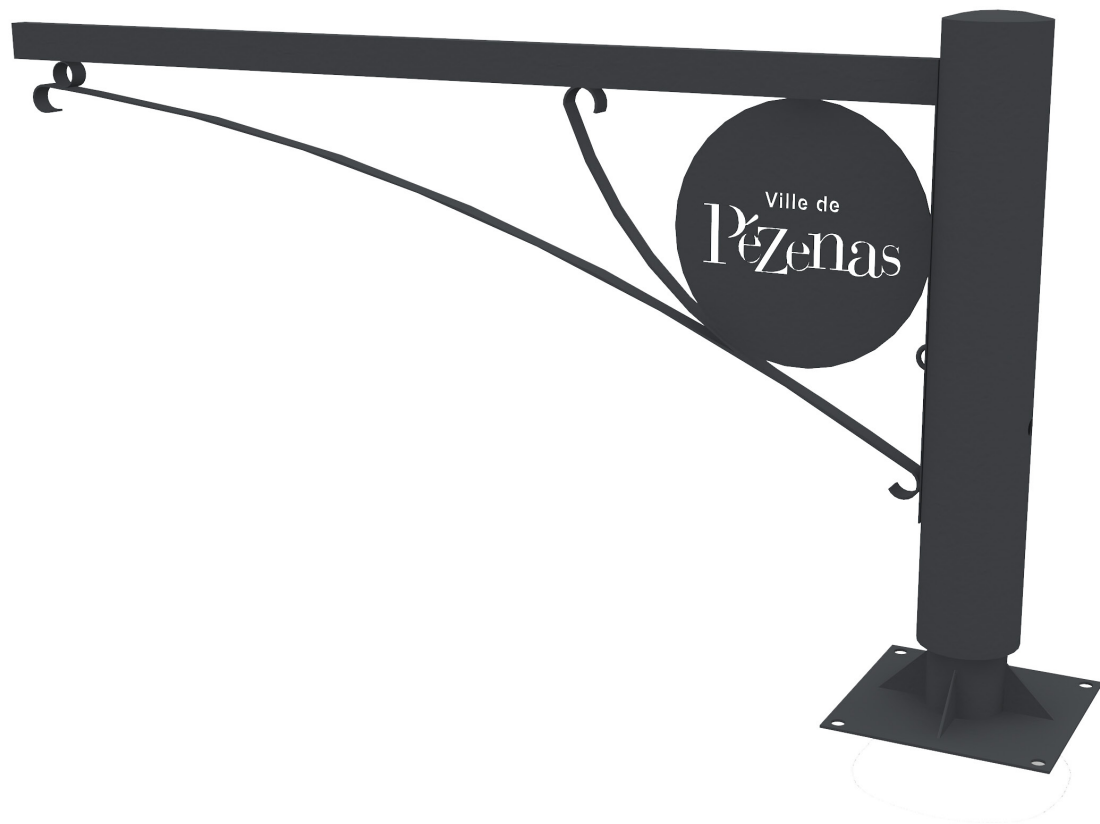

## Barrière Pivotante Personnalisée

Barrière pivotante montée sur billes pour un service aisé et silencieux.

**Informations techniques :**

Hauteur : 1220 mm

Diamètre du fût : 160 mm

Longueur bras déporté : 2000 mm

Dimensions platine : 400 x 400 mm

Découpe laser avec personnalisation

Système de fermeture par clef triangle

## Barrière Pivotante Personnalisée